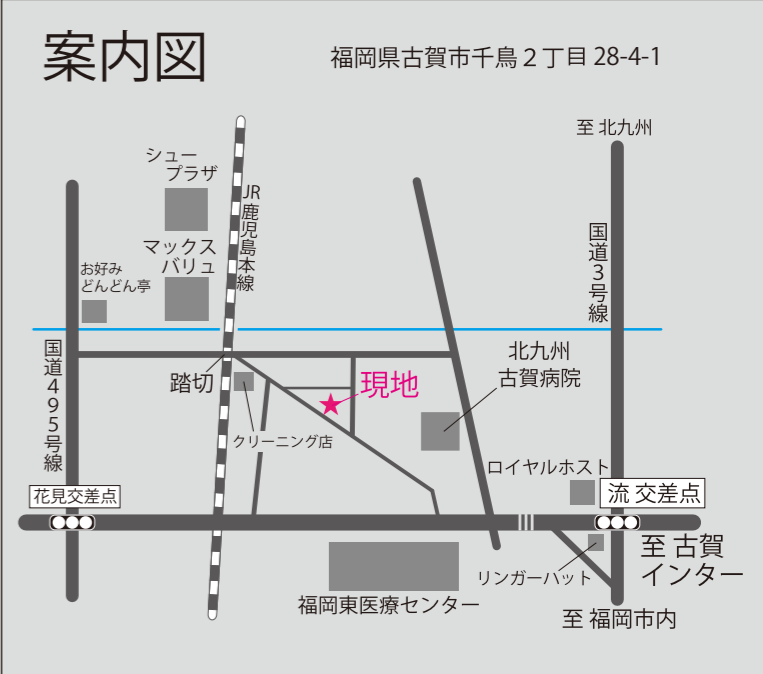

一般瑕疵担保責任保険 「JIOわが家の保険」

企画 エスコン企画
長崎県大村市池田 2-360-5
tel : 0957-50-0035
担当 : 坂本 (090-4765-0615)

取扱店 有限会社 田原工務店
飯塚市綱分 319 番地 3
tel : 0948-82-4671
担当 : 田原 (080-6446-2974)
渡邊 (090-8803-1671)